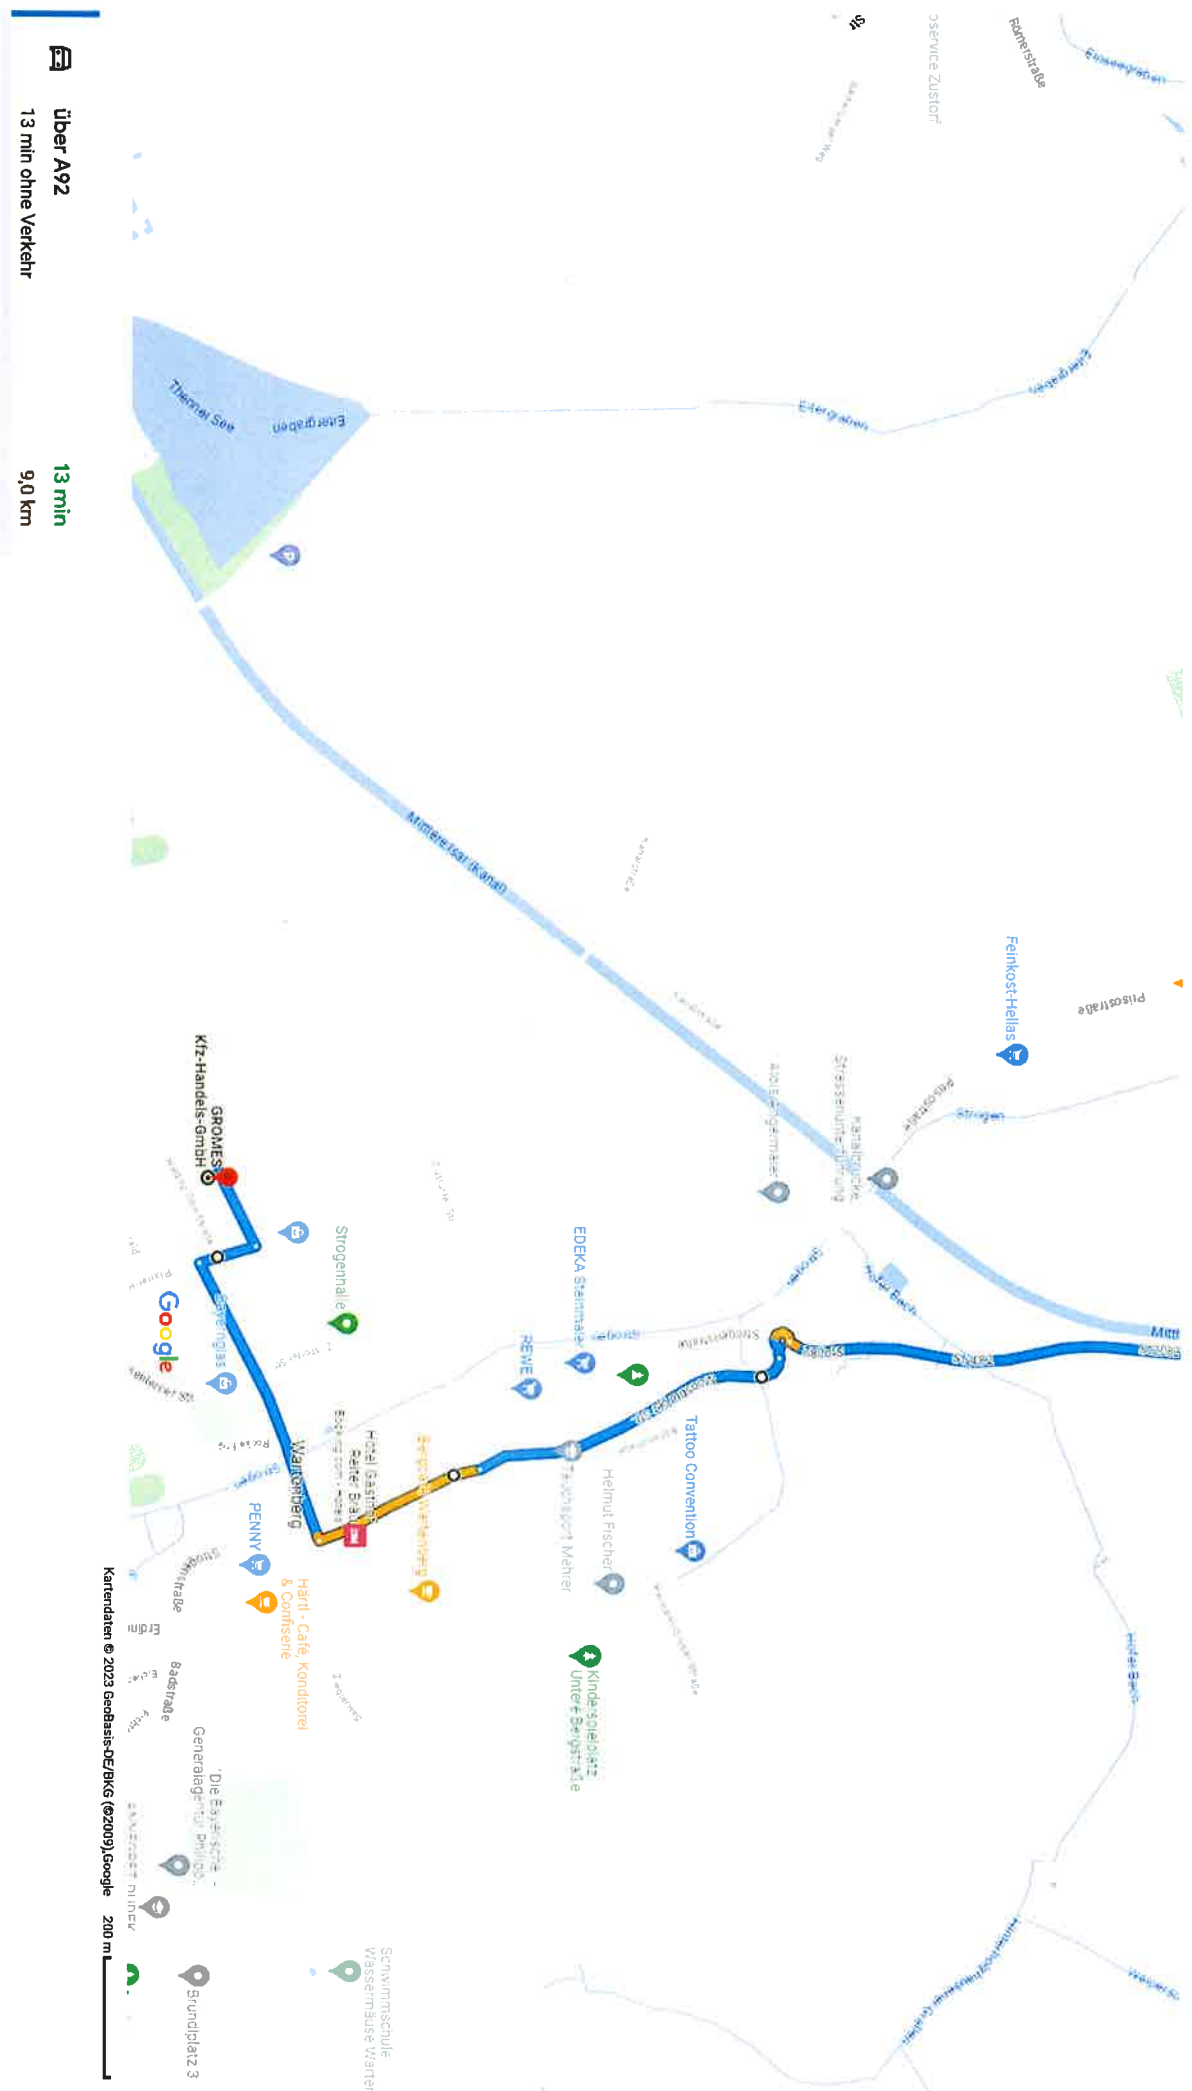

über A92  
13 min ohne Verkehr  
13 min  
9,0 km

GROMES Kfz-Handels-GmbH erkunden

über A92

13 min ohne Verkehr

13 min

9,0 km

GROMES Kfz-Handels-GmbH erkunden